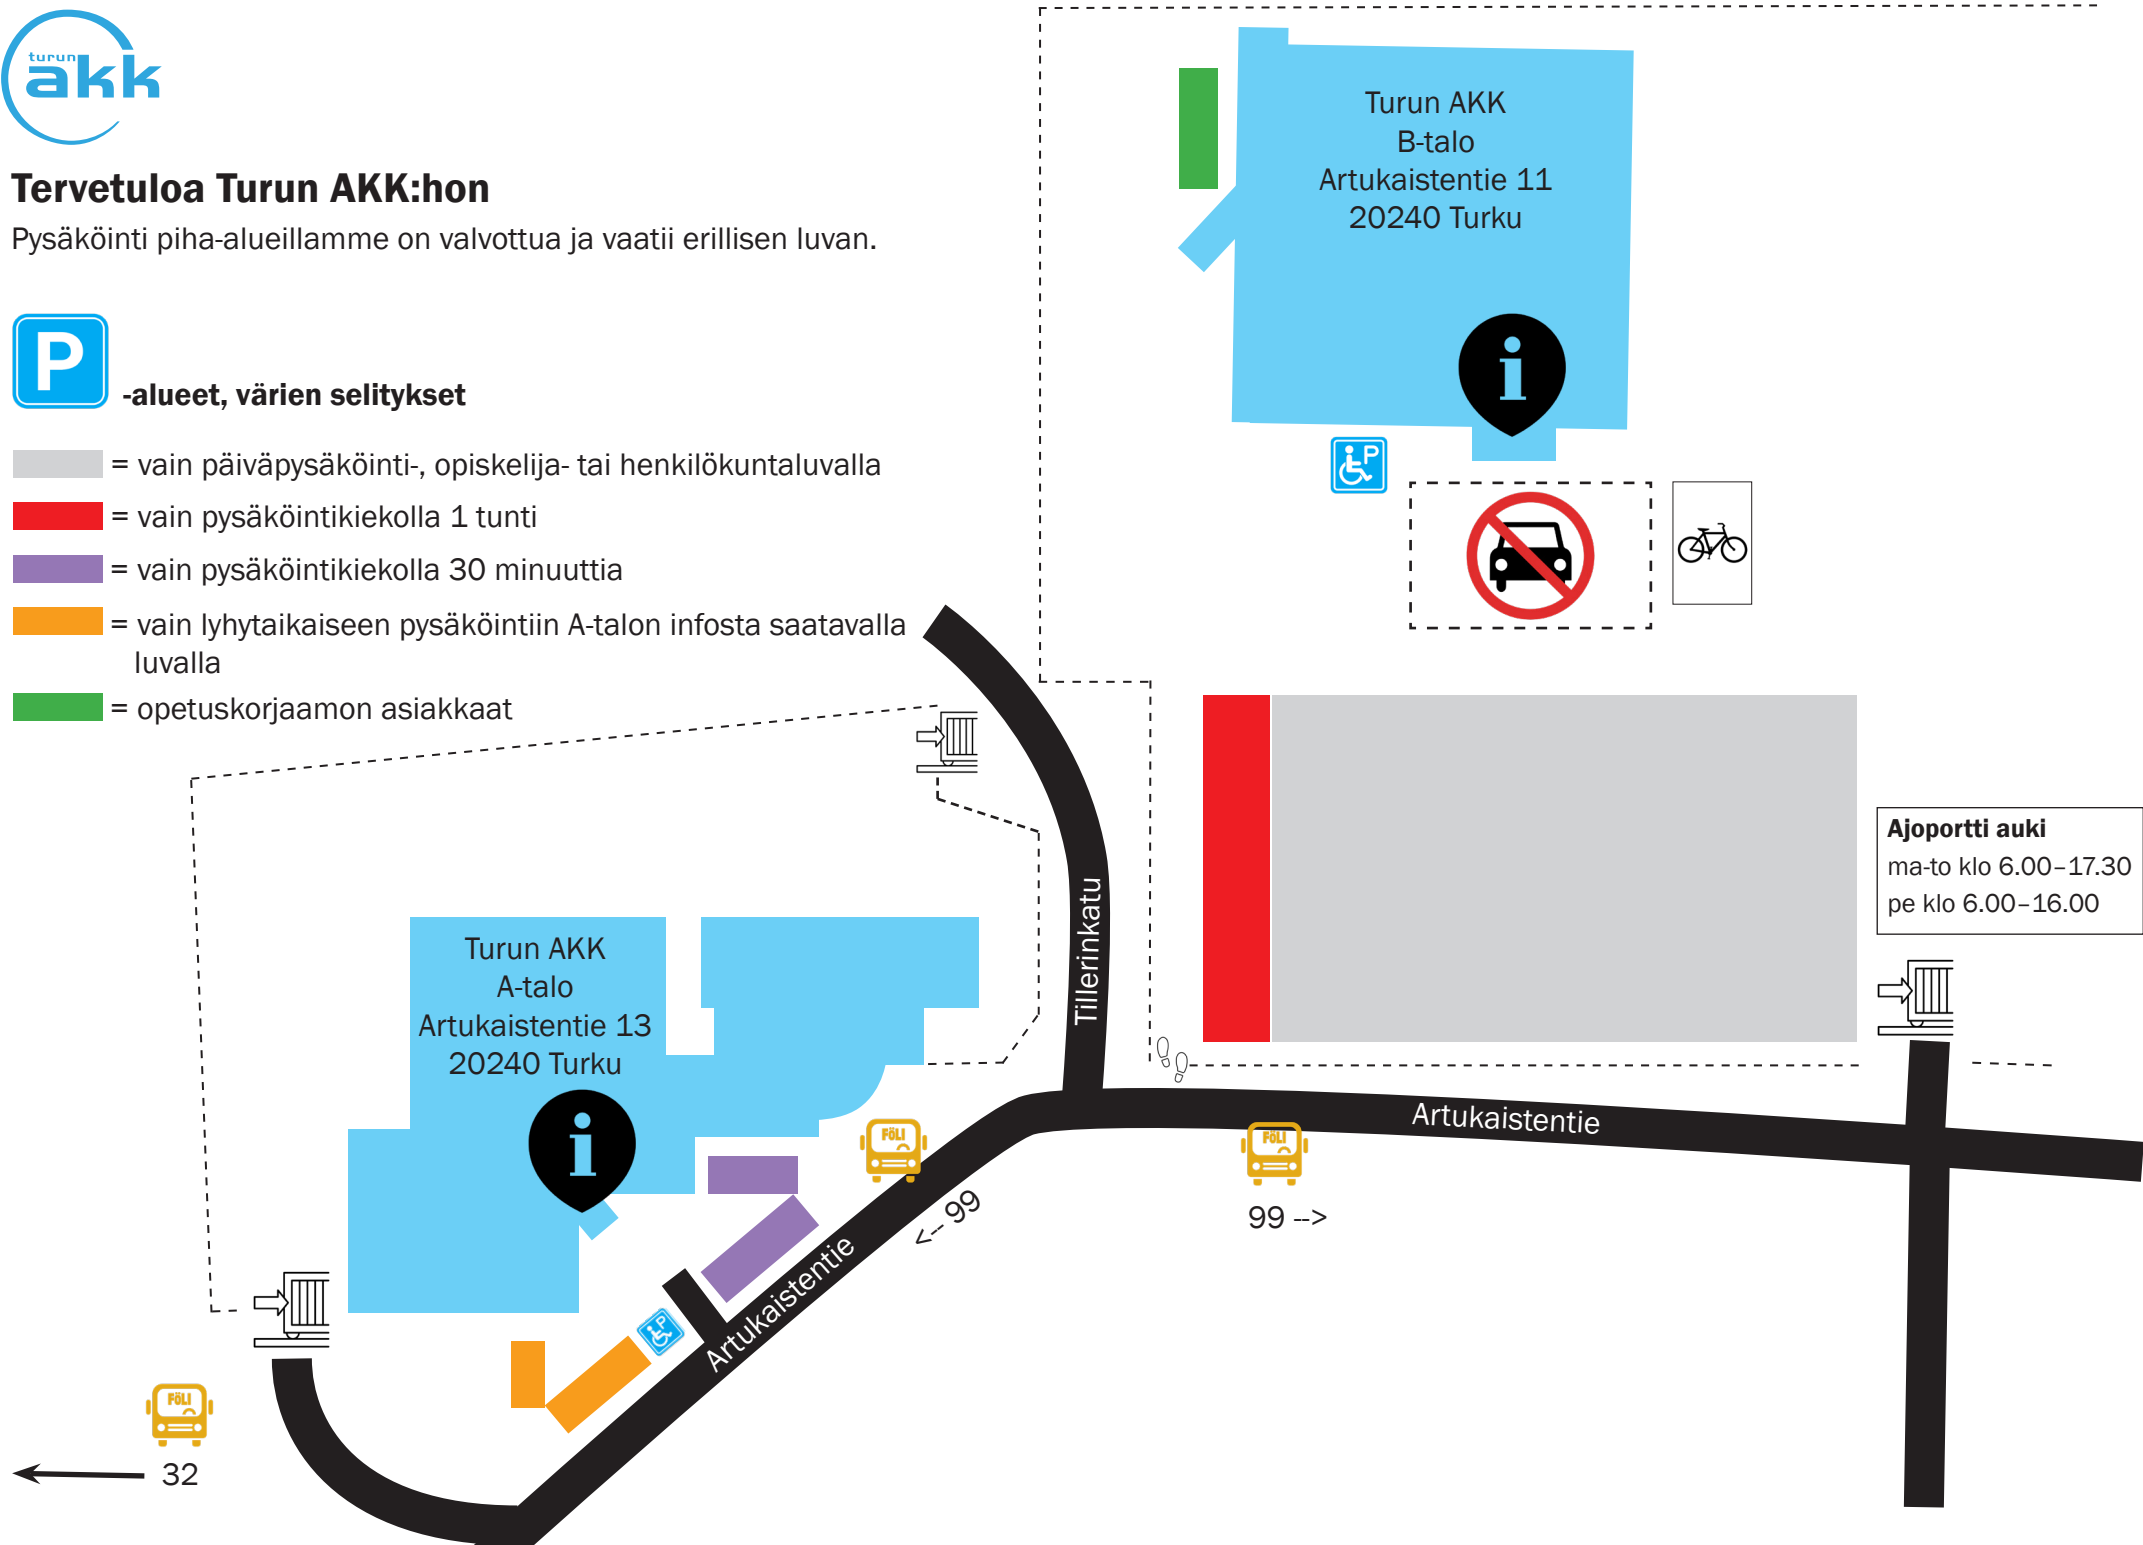

Tervetuloa Turun AKK:hon

Pysäköinti piha-alueillamme on valvottua ja vaatii erillisen luvan.

-alueet, värien selitykset

- = vain päiväpysäköinti-, opiskelija- tai henkilökuntaluvalla
- = vain pysäköintikiekolla 1 tunti
- = vain pysäköintikiekolla 30 minuuttia
- = vain lyhytaikaiseen pysäköintiin A-talon infosta saatavalla luvalla
- = opetuskorjaamon asiakkaat

Ajoportti auki
 ma-to klo 6.00-17.30
 pe klo 6.00-16.00